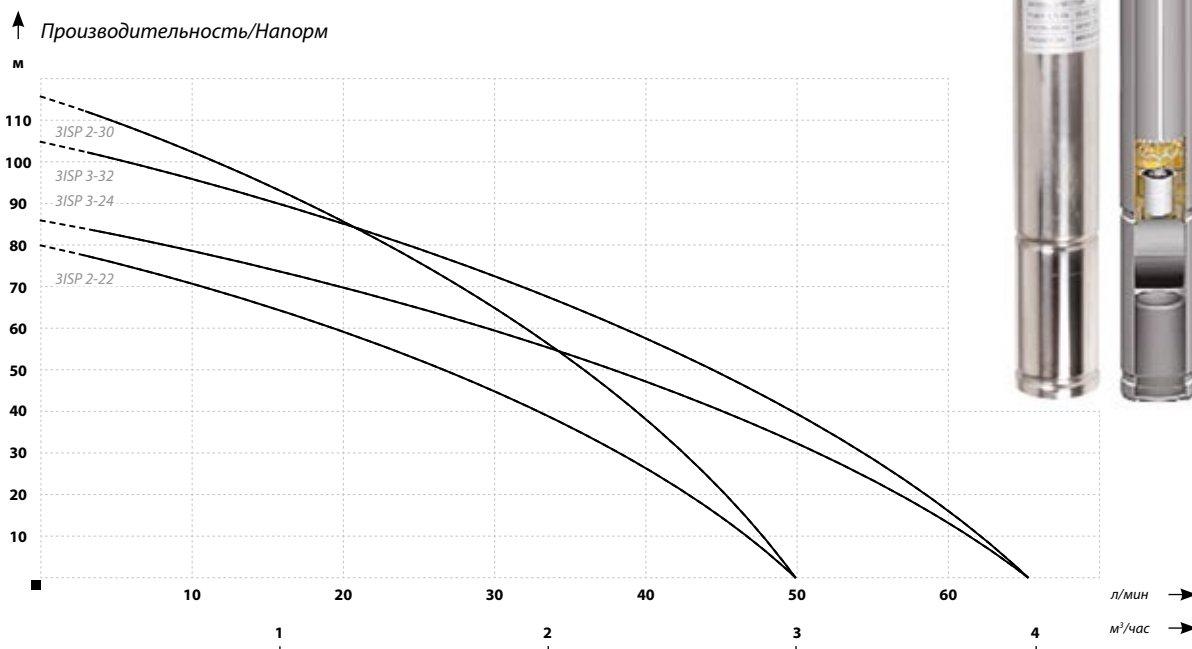

3" ISP

ПОЛНОСТЬЮ ВЫПОЛНЕННЫЕ ИЗ НЕРЖАВЕЮЩЕЙ СТАЛИ

Многоступенчатые погружные насосы диаметром 76 мм из нержавеющей стали, предназначенные для установки в скважинах диаметром не менее 4 дюймов. Максимальное содержание песка в воде – до 0,3%. Насосы ISP являются одной из самых прочных конструкций насосов для глубоких скважин благодаря используемым материалам. Всасывающий и выпускной патрубки, корпус, вал и роторы в 100% изготовлены из стали Sunday. Насосы поставляются в комплекте с 3-дюймовыми масляными двигателями.

Насосы из серии 3ISP являются первыми насосами на польском рынке, полностью изготовленными из нержавеющей стали. Насосы имеют 2-метровый электрический кабель, предназначенный для удлинения.

По желанию заказчика возможно удлинение кабеля на любую длину. ПРИМЕНЕНИЕ: Водоснабжение односемейных домов и дачных домиков. Полив садов. Дренаж.

Условия работы:

Максимальная температура жидкости 35°C
Максимальная температура окружающей среды 35°C
Класс изоляции В
Режим работы – непрерывный
Безопасность – IP68

Материалы

Корпус всасывания / нагнетания: нержавеющая сталь Aisi 304
Корпус: нержавеющая сталь AISI 304
Вал и ротор: нержавеющая сталь AISI 304
Лопастное колесо: нержавеющая сталь AISI 304
Диффузор: нержавеющая сталь AISI 304
Механический сальник: Керамика/Sic/NBR
Двигатель: с масляным охлаждением
Частота вращения двигателя: 2850 об/мин

КУПИТЬ

ПАРАМЕТРЫ

Наименование	Напор (м)	Производительность (л/мин)	Мощность двигателя (Вт)	Питание (В)	Потребление тока (А)	Патрубок (дюшмы)	Размеры диам./выс. (мм)	Вес (кг)
3ISP 2-22	80	50	550	230	5,7	1 1/4"	76/1150	12
3ISP 2-30	115	50	750	230	7,3	1 1/4"	76/1350	14
3ISP 3-24	85	65	750	230	7,9	1 1/4"	76/1290	16
3ISP 3-32	105	65	1100	230	9,7	1 1/4"	76/1630	18