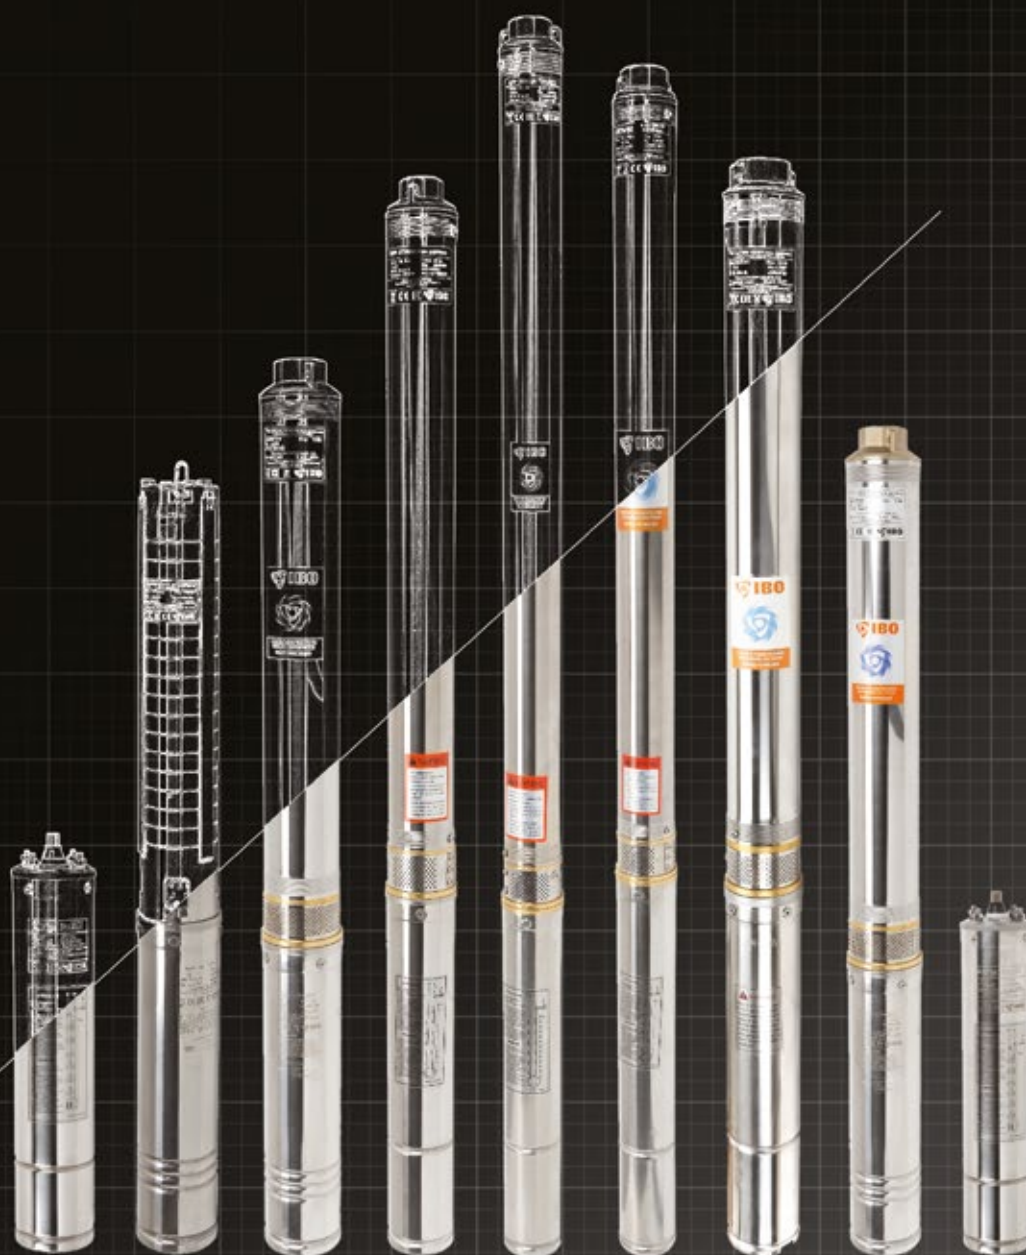

DEEP WELL PUMPS
TIEFBRUNNENPUMPEN
PONORNÁ ČERPADLA
POMPE SUBMERSIBILE
ГЛУБИННЫЕ НАСОСЫ

3" ISP

ПОЛНОСТЬЮ ВЫПОЛНЕННЫЕ ИЗ НЕРЖАВЕЮЩЕЙ СТАЛИ

Многоступенчатые погружные насосы диаметром 76 мм из нержавеющей стали, предназначенные для установки в скважинах диаметром не менее 4 дюймов. Максимальное содержание песка в воде – до 0,3%. Насосы ISP являются одной из самых прочных конструкций насосов для глубоких скважин благодаря используемым материалам. Всасывающий и выпускной патрубки, корпус, вал и роторы в 100% изготовлены из стали Sunday. Насосы поставляются в комплекте с 3-дюймовыми масляными двигателями.

Насосы из серии 3ISP являются первыми насосами на польском рынке, полностью изготовленными из нержавеющей стали. Насосы имеют 2-метровый электрический кабель, предназначенный для удлинения.

По желанию заказчика возможно удлинение кабеля на любую длину. ПРИМЕНЕНИЕ: Водоснабжение односемейных домов и дачных домиков. Полив садов. Дренаж.

Условия работы:

Максимальная температура жидкости 35°C
 Максимальная температура окружающей среды 35°C
 Класс изоляции В
 Режим работы – непрерывный
 Безопасность – IP68

Материалы

Корпус всасывания / нагнетания: нержавеющая сталь Aisi 304
 Корпус: нержавеющая сталь AISI 304
 Вал и ротор: нержавеющая сталь AISI 304
 Лопастное колесо: нержавеющая сталь AISI 304
 Диффузор: нержавеющая сталь AISI 304
 Механический сальник: Керамика/Sic/NBR
 Двигатель: с масляным охлаждением
 Частота вращения двигателя: 2850 об/мин